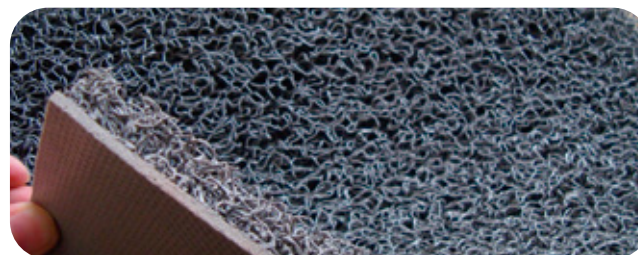

# SMITH / TAPETE PARA ENTRADAS

Excelente combinación de imagen e higiene en un solo tapete.

## CARACTERÍSTICAS

- Ideal para **accesos** de empresas / instituciones.
- Permite plasmar el **logotipo** de su empresa o textos para comunicar mensajes. Su superficie con acabado rizo / espagueti le proporciona al tapete la función similar a un cepillo, que contribuye a **atrapar** el polvo, piedras y la humedad del calzado.
- Puede utilizarse tanto en **interiores y exteriores**.
- **Resistente** a la humedad y a la mayoría de los productos químicos de limpieza. Cuenta con respaldo de vinil que proporciona los siguientes beneficios:
  - a) evita que el tapete se deslice.
  - b) proporciona mayor durabilidad.
  - c) mantiene el polvo en el tapete (hasta que éste sea sacudido).
- Su orilla biselada de **PVC** le brinda mayor durabilidad y ergonomía al producto.
- Fácil de **lavar** (ver guía de mantenimiento)
- Disponible en **medidas estándar y medidas especiales** según requerimientos del cliente.
- Se puede fabricar **sin logotipo**.

## COLORES

**21 colores disponibles.** (Ver siguiente página).

MEDIDAS
Pieza de 0.90x0.60 m
Pieza de 1.25x0.80 m
Pieza de hasta 0.60 m <sup>2</sup>
Pieza de 0.61 a 1.00 m <sup>2</sup>
Por m <sup>2</sup> (diferente a las categorías anteriores)
Metro lineal 1.20 ancho (sin orilla ni logo)
Rollo de 1.20 x 12.20 m

## ESPECIFICACIONES

Material	Vinil de PVC • Superficie con acabado rizo.
Medidas	Medidas estándar (metros): <b>0.90 x 0.60, 1.25 x 0.80, 1.50x0.90, 1.80 x 1.25</b> / Medidas especiales (se puede fabricar la medida que el cliente requiera).
Función	Retiene el polvo y la humedad* • Delimita áreas Posicionamiento de marca • Embellece los accesos principales.
Dónde colocarlo	Accesos principales y secundarios (interiores y exteriores) • En áreas específicas donde se desee delimitar o comunicar un mensaje (frente a mostradores, para identificar áreas de trabajo, etc).
Distinción	El tapete más solicitado para entradas principales.