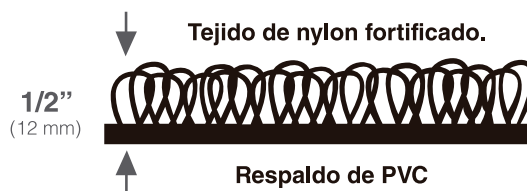

SMITH / TAPETE PARA ENTRADAS

Excelente combinación de imagen e higiene en un solo tapete.

CARACTERÍSTICAS

- Ideal para **accesos** de empresas / instituciones.
- Permite plasmar el **logotipo** de su empresa o textos para comunicar mensajes. Su superficie con acabado rizo / espagueti le proporciona al tapete la función similar a un cepillo, que contribuye a **atrapar** el polvo, piedras y la humedad del calzado.
- Puede utilizarse tanto en **interiores y exteriores**.
- **Resistente** a la humedad y a la mayoría de los productos químicos de limpieza. Cuenta con respaldo de vinil que proporciona los siguientes beneficios:
  - a) evita que el tapete se deslice.
  - b) proporciona mayor durabilidad.
  - c) mantiene el polvo en el tapete (hasta que éste sea sacudido).
- Su orilla biselada de **PVC** le brinda mayor durabilidad y ergonomía al producto.
- Fácil de **lavar** (ver guía de mantenimiento)
- Disponible en **medidas estándar y medidas especiales** según requerimientos del cliente.
- Se puede fabricar **sin logotipo**.

COLORES

21 colores disponibles. (Ver siguiente página).

MEDIDAS
Pieza de 0.90x0.60 m
Pieza de 1.25x0.80 m
Pieza de hasta 0.60 m²
Pieza de 0.61 a 1.00 m²
Por m² (diferente a las categorías anteriores)
Metro lineal 1.20 ancho (sin orilla ni logo)
Rollo de 1.20 x 12.20 m

ESPECIFICACIONES